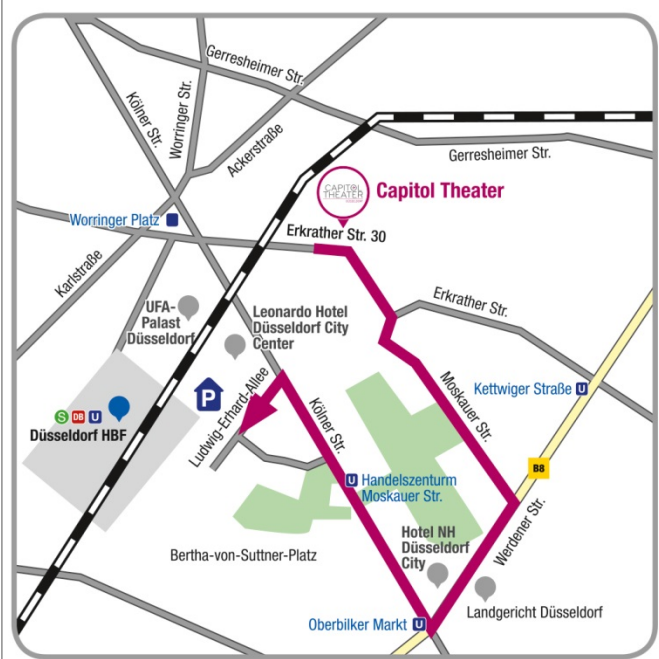

Anfahrt mit den öffentlichen Verkehrsmitteln:

Ab Düsseldorf Hauptbahnhof (Ausgang "Konrad-Adenauer-Platz") ist unser Theater zu Fuß zu erreichen, oder Sie fahren mit den Straßenbahnen 708, 709 eine Station zur Haltestelle „Worringer Platz“. Dort biegen Sie in die Erkrather Straße ein. Nach der Bahnunterführung befindet sich das Capitol Theater auf der linken Seite.

Anreise zu Fuß:

Sie benutzen am Düsseldorf Hauptbahnhof den Ausgang "Konrad-Adenauer-Platz". Dann halten Sie sich rechts, bis sie den Worringer Platz erreichen. Dort biegen Sie in die Erkrather Straße ein. Nach der Bahnunterführung befindet sich das Capitol Theater auf der linken Seite.

[HIER](#) finden Sie weitere Parkmöglichkeiten in der Umgebung.

Aufgrund der veränderten Situation empfehlen wir Ihnen in jedem Fall auch die Anreise mit den öffentlichen Verkehrsmitteln.

Autoweg

Bitte fahren Sie die Erkrather Straße weiter entlang und biegen Sie nach ca. 200m rechts in die Moskauer Straße ab, der Sie bis zum Ende folgen. Dann rechts abbiegen in die Werdener Straße (B8). Anschließend rechts abbiegen auf die Kölner Straße. Dort fahren Sie 600m gradeaus und biegen links auf die Ludwig-Erhard-Allee ab. Das Parkhaus befindet sich auf der rechten Seite, gegenüber von der Erik-Nölting-Straße.

Fußweg

Bitte nehmen Sie im Parkhaus den ausgeschilderten Ausgang zum Bertha-von-Suttner-Platz. Von dort gelangen Sie in die Bahnhofshalle. Diese durchqueren Sie bis zum Ausgang „Konrad-Adenauer-Platz“. Nun halten Sie sich rechts und folgen der Worringer Straße, vorbei am UFA Palast und dem Busbahnhof (ZOB), bis Sie rechts auf den Worringer Platz abbiegen. Dort folgen Sie gradeaus der Erkrather Straße. Nach der Bahnunterführung befindet sich das Capitol Theater auf der linken Seite.