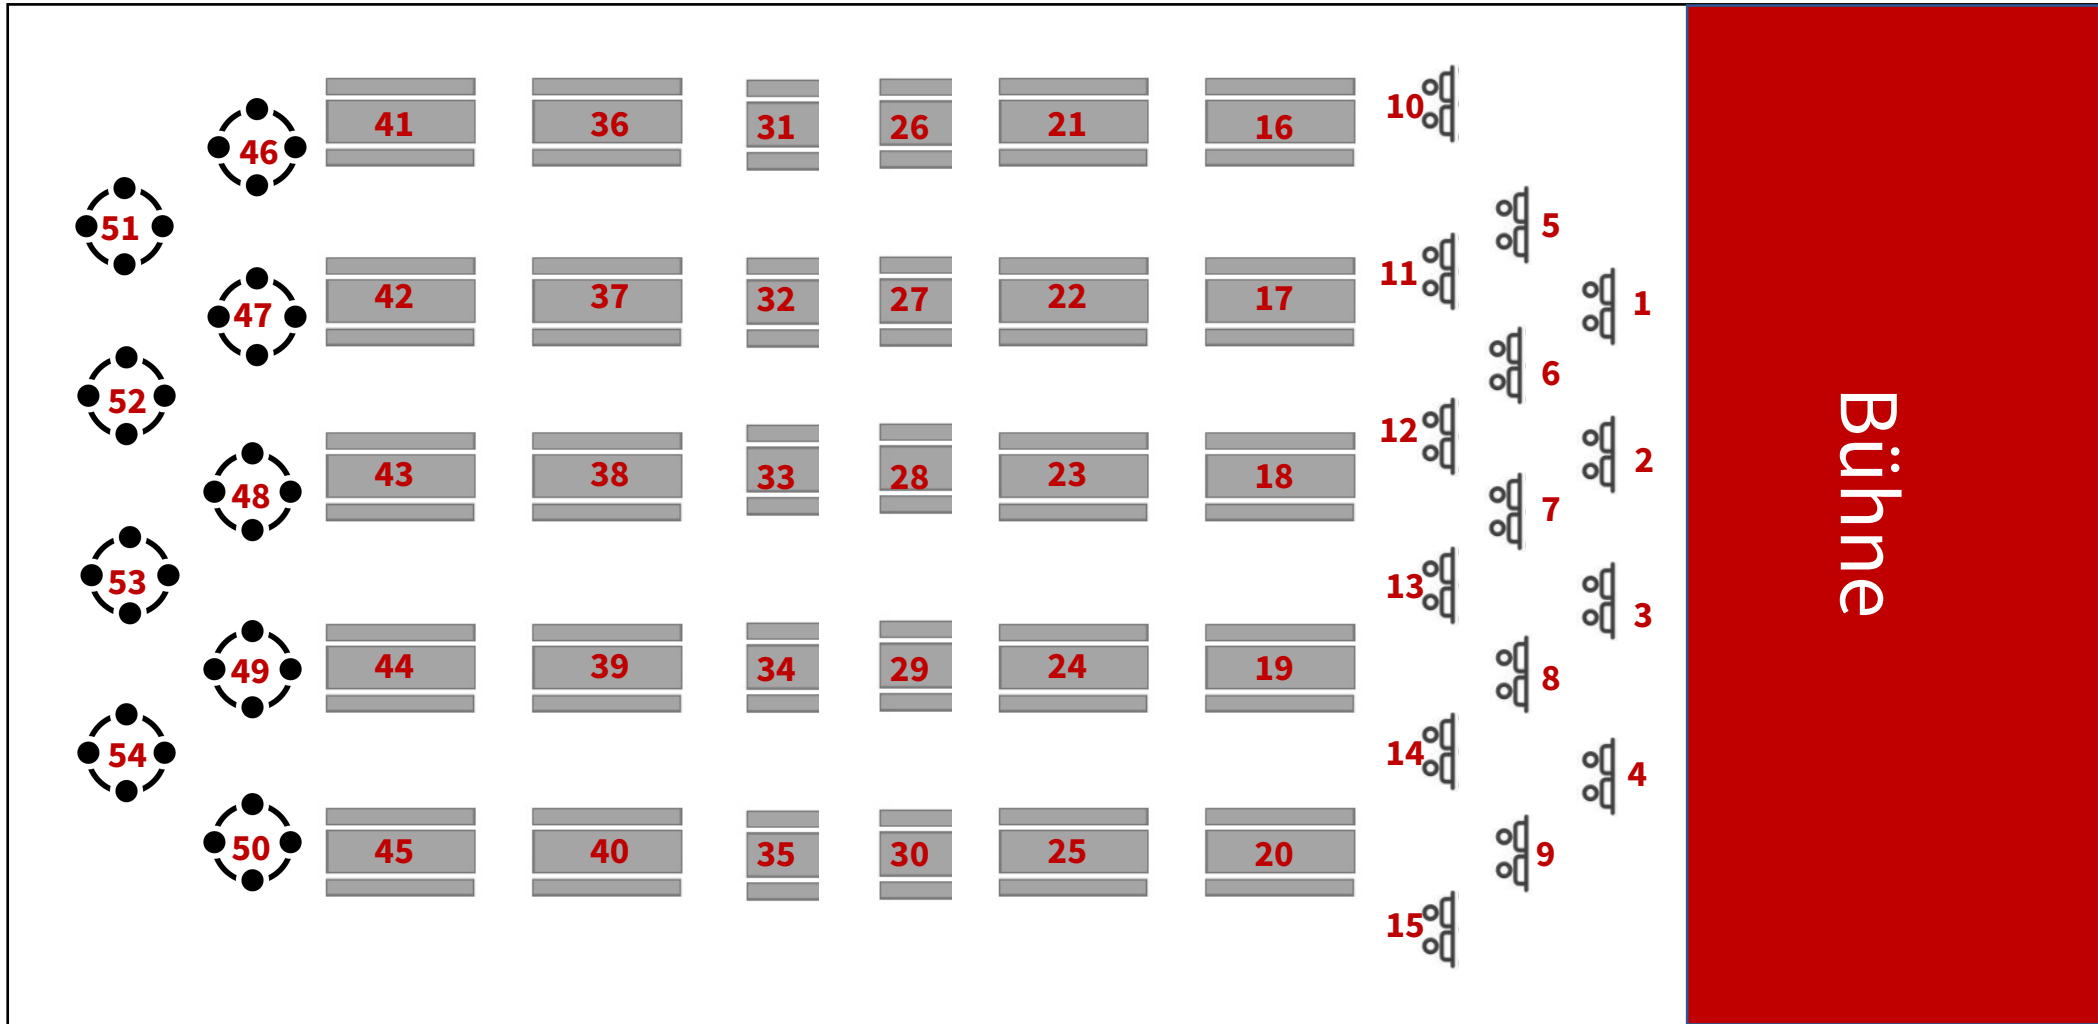

SITZPLAN WoodSTUNK-Zelt

 = Stuhlpaar für zwei Personen

 und  = kleine Biertischgarnitur und Barhockertisch für 4 Personen

 = Biertischgarnitur für 8 Personen

Eingang

Bühne